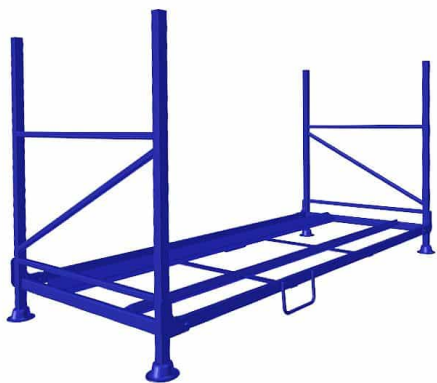

SKU: 53005

Regał na opony typu PSR 2343x1078x1207 mm

Regał na opony posiada składaną metalową konstrukcję, umożliwiającą ustawianie regałów w stosy. Budowa umożliwia składowanie do 4 opon jedna obok drugiej.

Category Rental Products: Regały magazynowe,
Regały na opony,

Opis produktu

Regał na opon typu PSR 2343x1078x1207mm

Oferowane przez nas regały na opony wykonane są ze składanej konstrukcji metalowej, umożliwiającej ustawianie w stosy. Budowa umożliwia składowanie do 4 opon jedna obok drugiej. Złożone, puste [regały](#) można spiętrzać w stosy po 32 sztuki co znacznie oszczędza przestrzeń magazynową. Regałami łatwo manipulować za pomocą wózka widłowego. Nasze produkty są ocynkowane, malowane wytrzymałym lakierem z palety RAL. Wyposażono je w odpinane paski, wyjmowane / stałe lub składane ścianki boczne. Od strony dłuższego boku regał wyposażono w prowadnice dla wózków widłowych. Produkt dostępny w wynajmie krótko i długoterminowym.

Specyfikacje

Długość zewnętrzna (mm)	2343
Szerokość zewnętrzna (mm)	1078
Wysokość zewnętrzna (mm)	1207